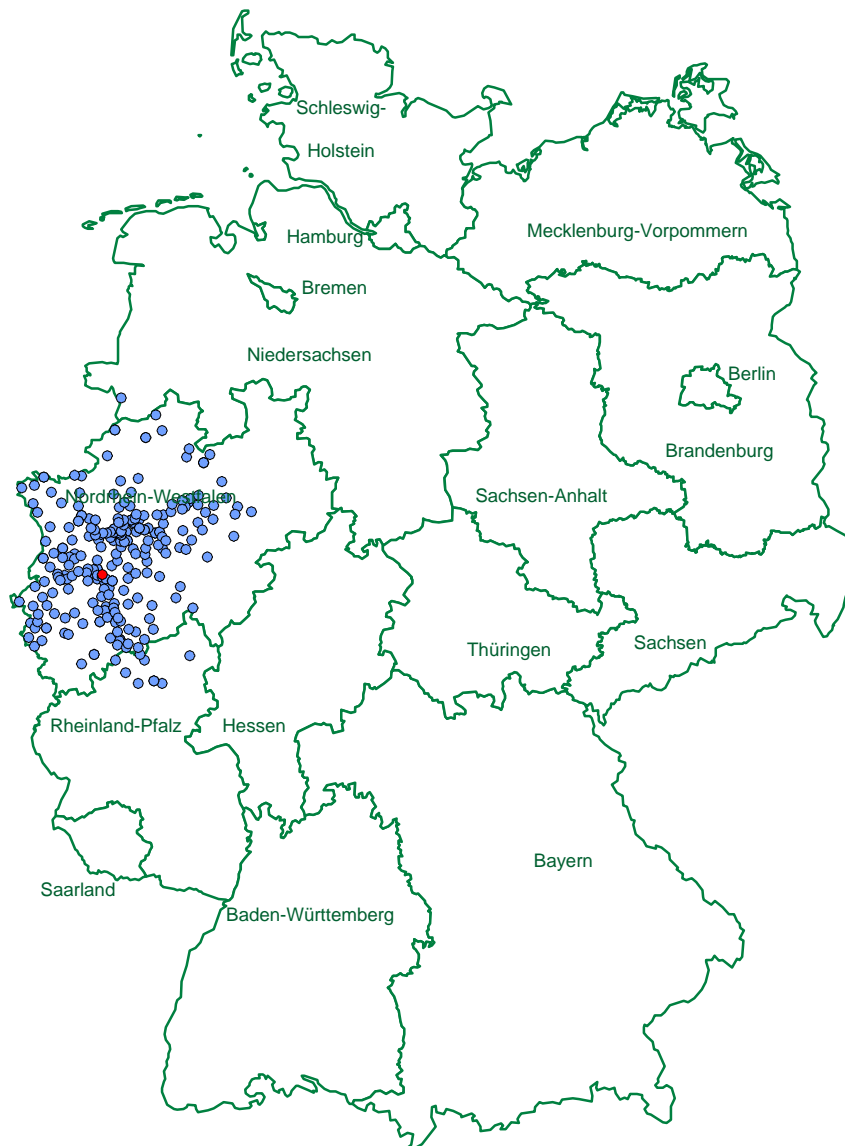

Penny (Rewe AG) Lager Düsseldorf

Firmierung: REWE Deutscher Supermarkt KGaA	Bundesland: Nordrhein-Westfalen
Anschrift: Gerresheimer Landstraße 75 D-40627 Düsseldorf	Nielsen-Gebiet: 2
Telefon: 02 11/20 01-0	Telefax: 02 11/2 00 14 54
Leitung: Herr Huhnhold	Organisiert über: Rewe
Anzahl beliefeter Geschäfte Penny: 2.070	Lagerfläche: 19.000 m ²
Anteil beliefeter Geschäfte Lager Düsseldorf in %: 20	

Struktur der belieferten Geschäfte

Geschäftstyp	SB-Warenh.	Verbr.-Märkte	Große SM	Supermärkte	SB-Geschäfte	Discount-geschäfte	C+C-Betriebe	Gesamt
Anteil in %						100		100
Regie						100		100
Selbständige								

belieferte Banner: Penny

● Lager

● Standorte